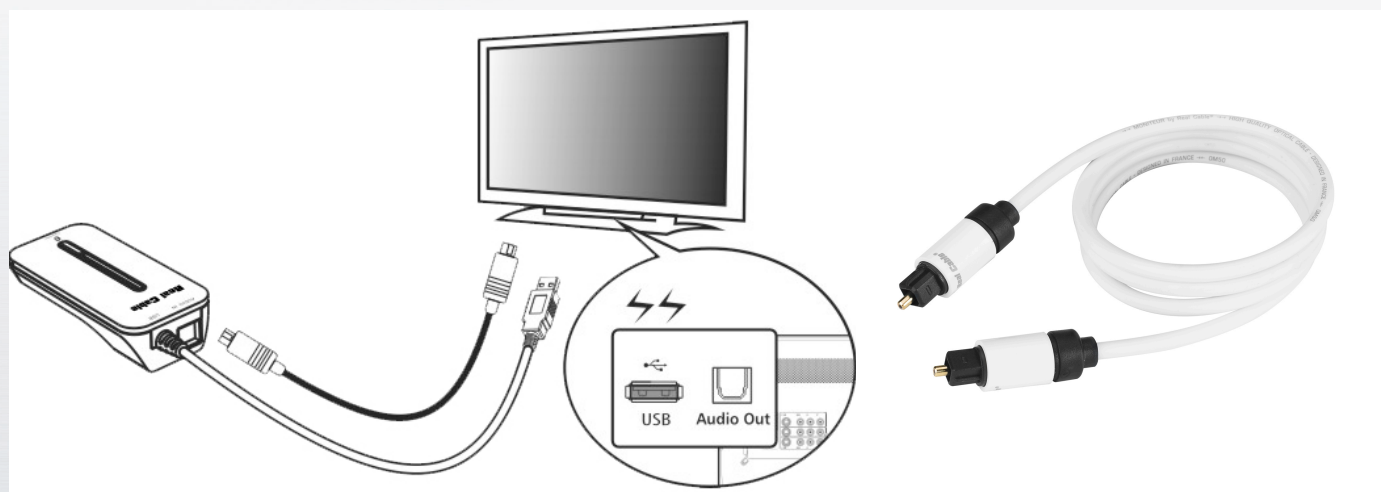

### Transmetteur Bluetooth

Idéal par exemple, pour le couplage d'un écran de télévision (équipé d'une sortie optique) à un casque Bluetooth.

Connecter jusqu'à 2 périphériques (casque Bluetooth ou récepteur de musique). Sa compatibilité A2DP assure une universalité parfaite et le codec aptX, une excellente qualité audio (transmission en 16 bits/44,1 kHz).