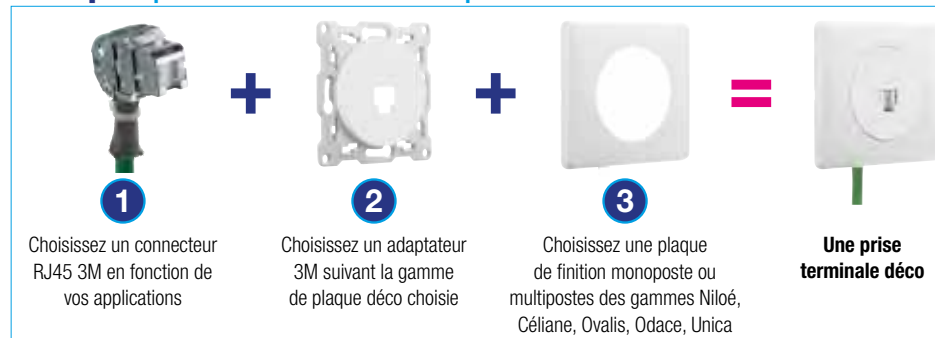

3 étapes pour assembler votre prise terminale

Tableau de composition de prises terminales décoratives

	Monoposte 1 RJ45		Multipostes 2 RJ45		Multipostes 3 RJ45		Multipostes 1 RJ45 + 1 PC		Multipostes 1 RJ45 + 1 TV simple + 1 PC		Désignation
	Référence Code Cde	Quant	Référence Code Cde	Quant	Référence Code Cde	Quant	Référence Code Cde	Quant	Référence Code Cde	Quant	
Produits 3M pour plaques Legrand Niloé	OCK6F8 289710	1 RJ	OCK6F8 289710	2 RJ	OCK6F8 289710	3 RJ	OCK6F8 289710	1 RJ	OCK6F8 289710	1 RJ	Connecteur 3M (Lot de 8 RJ6)
	FPN1KW 212569	1	FPN1KW 212569	2	FPN1KW 212569	3	FPN1KW 212569	1	FPN1KW 212569	1	Support pour RJ45 3M
	665001	1	665002	1	665003	1	665002	1	665003	1	Plaque de finition Niloé
Produits Legrand Niloé									664735	1	Module 2P+T
									664751	1	Module TV Simple
Produits 3M pour plaques Legrand Céliane	OCK6F8 289710	1 RJ	OCK6F8 289710	2 RJ	OCK6F8 289710	3 RJ	OCK6F8 289710	1 RJ	OCK6F8 289710	1 RJ	Connecteur 3M (Lot de 8 RJ6)
	FPCE1KW 212567	1	FPCE1KW 212567	2	FPCE1KW 212567	3	FPCE1KW 212567	1	FPCE1KW 212567	1	Support pour RJ45 3M
	68631	1	68632	1	68633	1	68632	1	68633	1	Plaque de finition Céliane
Produits Legrand Céliane							80252	1	80252	1	Support Céliane
							67111	1	67111	1	Module 2P+T
							68111	1	68111	1	Enjoliveur 2P+T
Produits 3M pour plaques Schneider Ovals	OCK6F8 289710	1 RJ	OCK6F8 289710	2 RJ	OCK6F8 289710	3 RJ	OCK6F8 289710	1 RJ	OCK6F8 289710	1 RJ	Connecteur 3M (Lot de 8 RJ6)
	FPOV1KW 212572	1	FPOV1KW 212572	2	FPOV1KW 212572	3	FPOV1KW 212572	1	FPOV1KW 212572	1	Support pour RJ45 3M
	S260702	1	S260704	1	S260706	1	S260704	1	S260706	1	Plaque de finition Ovals
Produits Schneider Ovals							S261059	1	S261059	1	Module 2P+T
							S261405	1	S261405	1	Module TV Simple
Produits 3M pour plaques Schneider Odace	OCK6F8 289710	1 RJ	OCK6F8 289710	2 RJ	OCK6F8 289710	3 RJ	OCK6F8 289710	1 RJ	OCK6F8 289710	1 RJ	Connecteur 3M (Lot de 8 RJ6)
	FPOD1KW 212570	1	FPOD1KW 212570	2	FPOD1KW 212570	3	FPOD1KW 212570	1	FPOD1KW 212570	1	Support pour RJ45 3M
	S520702	1	S520704	1	S520706	1	S520704	1	S520706	1	Plaque de finition Odace
Produits Schneider Odace							S525059	1	S525059	1	Module 2P+T
							S525445	1	S525445	1	Module TV Simple