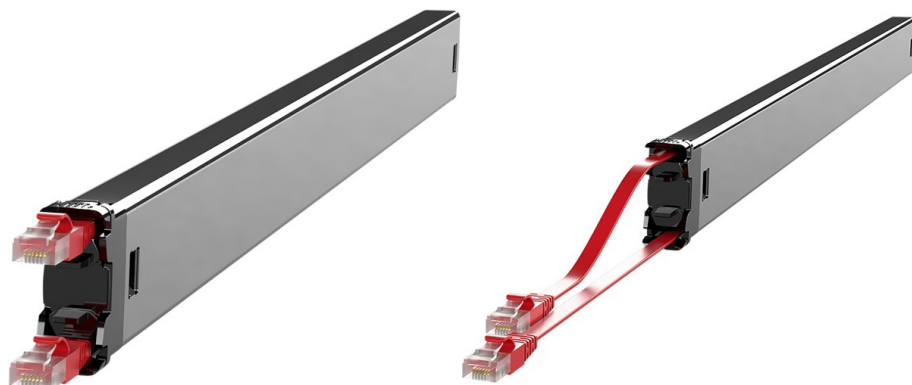

PATCHBOX 1 Cordon (cassette) CAT6 U/FTP Rouge 1,7 m pour PATCHBOX PLUS+

DESCRIPTION

Patchbox® Plus+, la solution de cordon patch rétractable

Patchbox® Plus+ permet un brassage ultra-rapide et soigné, avec l'exacte longueur de cordon nécessaire ; et une maintenance 10x plus rapide qu'un brassage traditionnel.

Déploiement rapide des baies de brassage, déménagement de baies, présentation soignée du brassage, repérage facilité, flux d'air optimisé, et gain de place dans les baies.

Pour vous convaincre : <https://youtu.be/zThPsnApATQ>

- Cassette de 1 cordon CAT. 6 U/FTP
- Longueur de cordon : 1,70 m
- Jusqu'à 24 cassettes par panneau
- Autres longueurs disponibles : 0,80 m ou 2,70 m (Long Range)
- Chaque cassette est facilement amovible
- Cordon 100% testé ISO 11801 au Fluke
- Option châssis Patchbox® Plus+ à équiper de cassettes : Réf. 258163
- Couleur de cordon : rouge
- Jusqu'à 8 couleurs disponibles sur demande
- Possibilité de panacher des cassettes de cordons cuivre avec des jarretières fibre optique dans un même panneau

Genre connecteur A : Mâle

Genre connecteur B : Mâle

Catégorie : Cat. 6

Catégorie câble utilisé : Cat. 6

Blindage : U/FTP

Longueur (m) : 1.7

Couleur : Rouge

Caractéristiques secondaires :