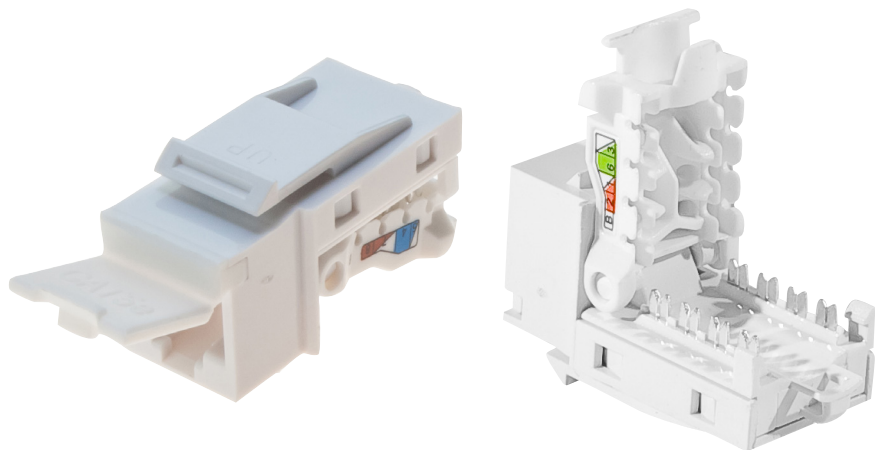

## Embase noyau RJ45 UTP à bascule CAT 5e

### DESCRIPTION

Embase noyau à bascule RJ45 CAT. 5e non blindée

- Catégorie : CAT. 5e UTP
- Pour câble monobrin
- Standard : ANSI/TIA 568C.2, ISO/IEC 11801
- Format : keystone
- Raccordement : sans outil, connecteurs autodénudants
- Contacts : 50 microns OR
- Certification par le fabricant : UL
- Dimensions : L17 x H22 x P37 mm
- Fourni avec volet de protection contre la poussière

### CARACTÉRISTIQUES TECHNIQUES

Marque : GÉNÉRIQUE

Part number : ECF-272881